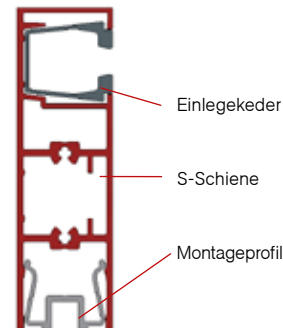

Putzfries für Cantero und Compacto

Winkelendleiste optional

optional für
SK37, SK37V,
HSM37, HSM32

Freitragender Raffstore

Einfache Montage

Mit dem neuen Bolzensystem von Reflexa können Montagen freitragender Raffstores noch effizienter durchgeführt werden: Führungsschienen montieren, Raffstoresystem auf die Bolzen aufstecken und verschrauben – Montage abgeschlossen, Zeit und Kosten eingespart! Auch für gekoppelte Raffstoreanlagen.

S-Führungsschiene für Raffstore

- » Schlagregendichte Führungsschiene
- » S-Schiene lässt sich in Montageprofil einhängen und anschließend einclippen
- » Überputzbar wegen Einlegekeder
- » Schiene auch direkt verschraubbar