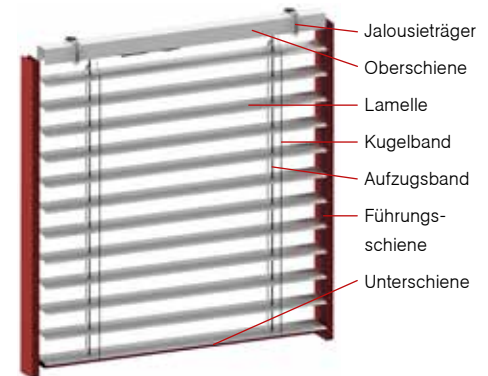

- » Neues Lamellendesign
- » Nahezu vollständige Verdunklung
- » Schienenführung mindert seitlichen Lichteinfall.
- » Sanftes Schließen durch Gummikeder