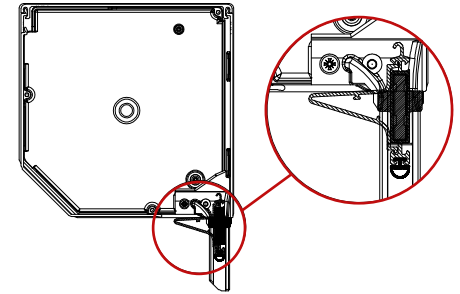

Putzfries für Cantero und Compacto

Winkelendleiste optional

optional für
SK37, SK37V,
HSM37, HSM32

Freitragender Raffstore

Einfache Montage

Mit dem neuen Bolzensystem von Reflexa können Montagen freitragender Raffstores noch effizienter durchgeführt werden: Führungsschienen montieren, Raffstoresystem auf die Bolzen aufstecken und verschrauben – Montage abgeschlossen, Zeit und Kosten eingespart! Auch für gekoppelte Raffstoreanlagen.