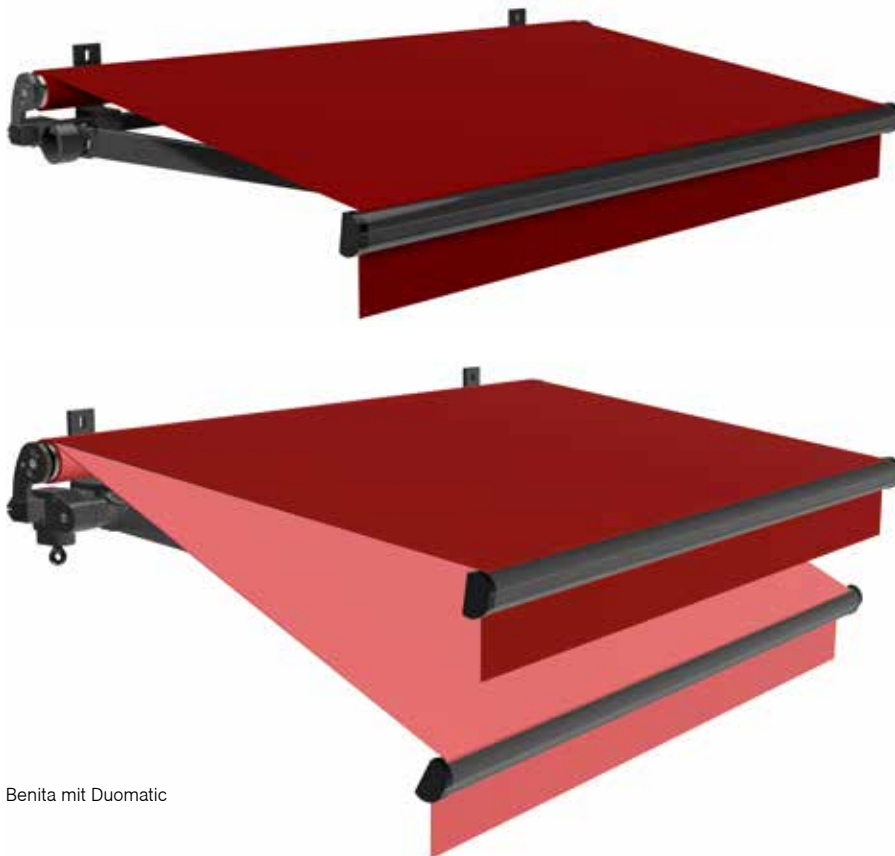

Gelenkarmmarkise Benita

Benita mit Duomatic

Komfort zu besten Konditionen

Wer eine besonders günstige Markise benötigt und dabei nicht auf preisgekröntes Design verzichten möchte, kann ab Sommer 2018 die Benita für sich entdecken. Angelehnt an den Designpreisträger aeria vereint die Benita klares Design mit einem äußerst attraktiven Preis-Leistungsverhältnis. Die mit flexibler Neigungswinkelverstellung (Duomatic) erhältliche offene Tragrohrmarkise kann als Einzelanlage bis zu 16,5m² und als gekoppelte Anlage bis 33m² verschatten. Damit sind auch große Flächen kostengünstig in Wohnfühloasen zu verwandeln.

- » Klare Linienführung
- » Optional mit flexibler Neigungswinkelverstellung.
- » Mit Schutzdach erhältlich.
- » Attraktives Preis-Leistungsverhältnis