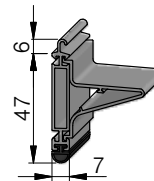

Putzfries für Cantero und Compacto

Winkelendleiste optional

optional für
SK37, SK37V,
HSM37, HSM32

Freitragender Raffstore

Einfache Montage

Mit dem neuen Bolzensystem von Reflexa können Montagen freitragender Raffstores noch effizienter durchgeführt werden: Führungsschienen montieren, Raffstoresystem auf die Bolzen aufstecken und verschrauben – Montage abgeschlossen, Zeit und Kosten eingespart! Auch für gekoppelte Raffstoreanlagen.