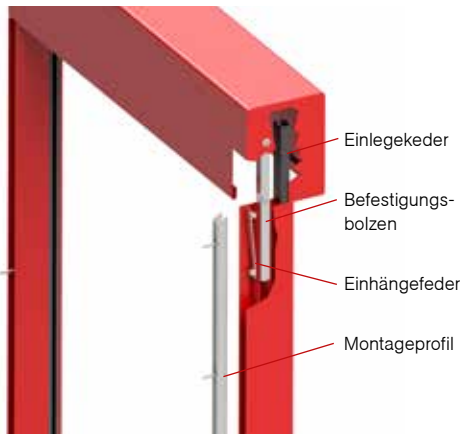

Schnellmontagesystem SMS plus

Montageeffizienz der 2. Generation

Um den Montageaufwand von Raffstores zu reduzieren, hat Reflexa das bisherige Schnellmontagesystem modifiziert und somit noch montagefreundlicher gestaltet.

Das Raffstore-Schnellmontagesystem ist für alle gängigen Untergründe ausgelegt. Es kann auf Holz-, Aluminium und Kunststoffen sowie auf Beton und Pfosten-Riegel-Fassaden

eingesetzt werden. In der Standardausführung wird ein Raffstore vormontiert in eine U-Kanalblende geliefert. Vor Ort werden lediglich die Führungsschienen aufgesteckt und mit dem Kasten befestigt.

Das SMSplus-System ist für die stabilen 60mm und 80mm breiten, gebördelten Lamellen sowie für die filigranen 80mm-Flachlamellen erhältlich.

- » Optimiert für noch mehr Zeit- und Kosteneffizienz bei der Montage
- » Raffstore in U-Kanalblende, werkseitig vormontiert
- » Für alle gängigen Montageuntergründe
- » Optional auch für die Montage in vorhandene Schächte (mit Blendenersatzprofil für schnellstmögliche Montage)