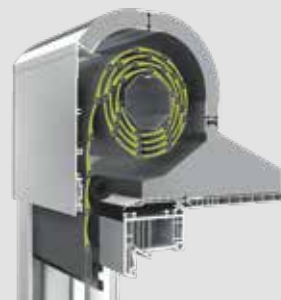

Renovierungsrollladen Cereno

Sturzkasten effektiv wärmedämmen

Der Cereno ist die perfekte Lösung, um beim Fenstertausch den vorhandenen, ungedämmten Sturzkasten effektiv zu isolieren. Konstruktion und eingesetzte Materialien erzielen

eine Verbesserung der Wärmedämmung im Kastenbereich bis zu 60%. Zusätzlich wird die Wärmebrücke des vorhandenen Kastens wirkungsvoll unterbrochen.

Rollladenmontage einfach und schnell

Der auf dem Fenster montierte, gedämmte Rollladen wird in einem Arbeitsgang zusammen mit dem Fenster eingesetzt und befestigt. Mittels Clipverbindung wird eine

einfache und sichere Verbindung mit dem Fenster hergestellt und die Winddichtheit zum Fenstersystem gesichert – ohne zusätzliche Maßnahmen.

- » Einsparung von Heizenergie
- » Große Farbauswahl bei Führungsschienen und Behängen
- » Insektenschutz integrierbar
- » Bequemer Bedienkomfort durch Motorbedienung
- » Nutzung der vorhandenen manuellen Bedienelemente möglich