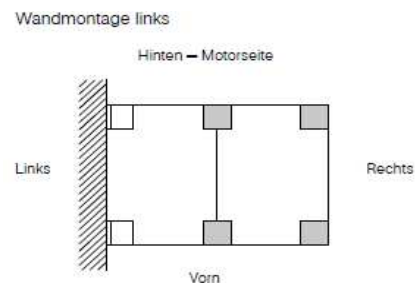

Montagemöglichkeiten ZipMa / Bella Plaza

4

Grunddaten			
Merkmal	Merkmalwert		
Anlagentyp	1	2	3
Montageart	WW = Wandwinkel		
Montage hinten	J		
Montage vorne	N		
Montage links	N		
Montage rechts	N		

Ausführung			
Merkmal	Merkmalwert		
Mon.-art ZIP seitl. links (S)	O / VM	O / VM	O / VM
Mon.-art ZIP seitl. rechts (S)	O / VM	O / VM	O / VM
Mon.-art ZIP vorne (Feld 1)	O / VM / ZM	O / VM / ZM	O / VM / ZM
Mon.-art ZIP vorne (Feld 2)	---	O / VM / ZM	O / VM / ZM
Mon.-art ZIP vorne (Feld 3)	---	---	O / VM / ZM
Mon.-art ZIP hinten (Feld 1)	---	---	---
Mon.-art ZIP hinten (Feld 2)	---	---	---
Mon.-art ZIP hinten (Feld 3)	---	---	---

5

Grunddaten			
Merkmal	Merkmalwert		
Anlagentyp	1	2	3
Montageart	WW = Wandwinkel		
Montage hinten	N		
Montage vorne	J		
Montage links	N		
Montage rechts	N		

Ausführung			
Merkmal	Merkmalwert		
Mon.-art ZIP seitl. links (S)	O / VM	O / VM	O / VM
Mon.-art ZIP seitl. rechts (S)	O / VM	O / VM	O / VM
Mon.-art ZIP vorne (Feld 1)	---	---	---
Mon.-art ZIP vorne (Feld 2)	---	---	---
Mon.-art ZIP vorne (Feld 3)	---	---	---
Mon.-art ZIP hinten (Feld 1)	O / VM / ZM	O / VM / ZM	O / VM / ZM
Mon.-art ZIP hinten (Feld 2)	---	O / VM / ZM	O / VM / ZM
Mon.-art ZIP hinten (Feld 3)	---	---	O / VM / ZM

6

Grunddaten			
Merkmal	Merkmalwert		
Anlagentyp	1	2	3
Montageart	WW = Wandwinkel		
Montage hinten	N		
Montage vorne	N		
Montage links	J		
Montage rechts	N		

Ausführung			
Merkmal	Merkmalwert		
Mon.-art ZIP seitl. links (S)	---	---	---
Mon.-art ZIP seitl. rechts (S)	O / VM / ZM	O / VM / ZM	O / VM / ZM
Mon.-art ZIP vorne (Feld 1)	O / VM	O / VM	O / VM
Mon.-art ZIP vorne (Feld 2)	---	O / VM / ZM	O / VM / ZM
Mon.-art ZIP vorne (Feld 3)	---	---	O / VM / ZM
Mon.-art ZIP hinten (Feld 1)	O / VM	O / VM	O / VM
Mon.-art ZIP hinten (Feld 2)	---	O / VM / ZM	O / VM / ZM
Mon.-art ZIP hinten (Feld 3)	---	---	O / VM / ZM