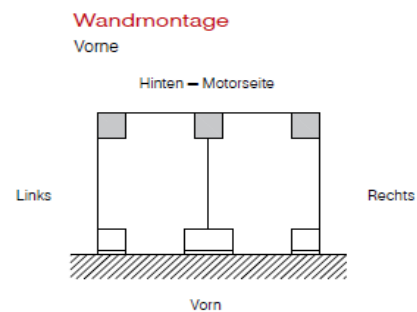

5

Grunddaten			
Merkmal	Merkmalwert		
Anlagentyp	1	2	3
Montageart	WW = Wandwinkel		
Montage hinten	N		
Montage vorne	J		
Montage links	N		
Montage rechts	N		

Ausführung			
Merkmal	Merkmalwert		
Mon.-art ZIP seitl. links (S)	O / VM	O / VM	O / VM
Mon.-art ZIP seitl. rechts (S)	O / VM	O / VM	O / VM
Mon.-art ZIP vorne (Feld 1)	---	---	---
Mon.-art ZIP vorne (Feld 2)	---	---	---
Mon.-art ZIP vorne (Feld 3)	---	---	---
Mon.-art ZIP hinten (Feld 1)	O / VM / ZM	O / VM / ZM	O / VM / ZM
Mon.-art ZIP hinten (Feld 2)	---	O / VM / ZM	O / VM / ZM
Mon.-art ZIP hinten (Feld 3)	---	---	O / VM / ZM