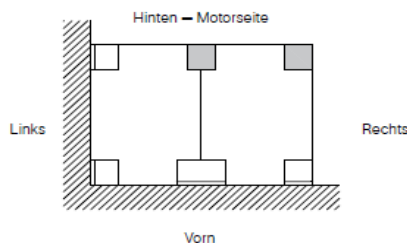

Montagemöglichkeiten ZipMa / Bella Plaza

10

Grunddaten			
Merkmal	Merkmalwert		
Anlagentyp	1	2	3
Montageart	WW = Wandwinkel		
Montage hinten	N		
Montage vorne	J		
Montage links	J		
Montage rechts	N		

Ausführung			
Merkmal	Merkmalwert		
Mon.-art ZIP seitl. links (S)	---	---	---
Mon.-art ZIP seitl. rechts (S)	O / VM	O / VM	O / VM
Mon.-art ZIP vorne (Feld 1)	---	---	---
Mon.-art ZIP vorne (Feld 2)	---	---	---
Mon.-art ZIP vorne (Feld 3)	---	---	---
Mon.-art ZIP hinten (Feld 1)	O / VM	O / VM	O / VM
Mon.-art ZIP hinten (Feld 2)	---	O / VM / ZM	O / VM / ZM
Mon.-art ZIP hinten (Feld 3)	---	---	O / VM / ZM

Wandmontage vorne & links