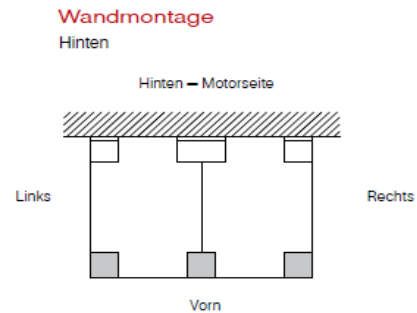

3

Grunddaten			
Merkmal	Merkmalwert		
Anlagentyp	1	2	3
Montageart	W = Wandmontage (Konsole)		
Montage hinten	N		
Montage vorne	J		

Ausführung			
Merkmal	Merkmalwert		
Mon.-art ZIP seitl. links (S)	O / ZM	O / ZM	O / ZM
Mon.-art ZIP seitl. rechts (S)	O / ZM	O / ZM	O / ZM
Mon.-art ZIP vorne (Feld 1)	---	---	---
Mon.-art ZIP vorne (Feld 2)	---	---	---
Mon.-art ZIP vorne (Feld 3)	---	---	---
Mon.-art ZIP hinten (Feld 1)	O / VM / ZM	O / VM / ZM	O / VM / ZM
Mon.-art ZIP hinten (Feld 2)	---	O / VM / ZM	O / VM / ZM
Mon.-art ZIP hinten (Feld 3)	---	---	O / VM / ZM

Montagemöglichkeiten ZipMa / Bella Plaza

4

Grunddaten			
Merkmal	Merkmalwert		
Anlagentyp	1	2	3
Montageart	WW = Wandwinkel		
Montage hinten	J		
Montage vorne	N		
Montage links	N		
Montage rechts	N		

Ausführung			
Merkmal	Merkmalwert		
Mon.-art ZIP seitl. links (S)	O / VM	O / VM	O / VM
Mon.-art ZIP seitl. rechts (S)	O / VM	O / VM	O / VM
Mon.-art ZIP vorne (Feld 1)	O / VM / ZM	O / VM / ZM	O / VM / ZM
Mon.-art ZIP vorne (Feld 2)	---	O / VM / ZM	O / VM / ZM
Mon.-art ZIP vorne (Feld 3)	---	---	O / VM / ZM
Mon.-art ZIP hinten (Feld 1)	---	---	---
Mon.-art ZIP hinten (Feld 2)	---	---	---
Mon.-art ZIP hinten (Feld 3)	---	---	---