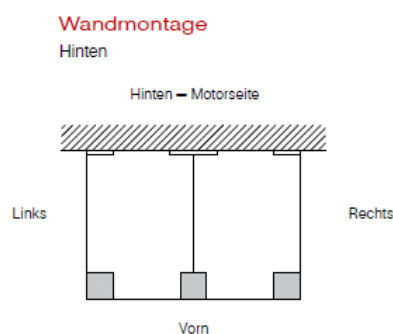

Montagemöglichkeiten ZipMa / Bella Plaza

1

Grunddaten			
Merkmal	Merkmalwert		
Anlagentyp	1	2	3
Montageart	F = Freistehend		

Ausführung			
Merkmal	Merkmalwert		
Mon.-art ZIP seitl. links (S)	O / VM / ZM	O / VM / ZM	O / VM / ZM
Mon.-art ZIP seitl. rechts (S)	O / VM / ZM	O / VM / ZM	O / VM / ZM
Mon.-art ZIP vorne (Feld 1)	O / VM / ZM	O / VM / ZM	O / VM / ZM
Mon.-art ZIP vorne (Feld 2)	---	O / VM / ZM	O / VM / ZM
Mon.-art ZIP vorne (Feld 3)	---	---	O / VM / ZM
Mon.-art ZIP hinten (Feld 1)	O / VM / ZM	O / VM / ZM	O / VM / ZM
Mon.-art ZIP hinten (Feld 2)	---	O / VM / ZM	O / VM / ZM
Mon.-art ZIP hinten (Feld 3)	---	---	O / VM / ZM

2

Grunddaten			
Merkmal	Merkmalwert		
Anlagentyp	1	2	3
Montageart	W = Wandmontage (Konsole)		
Montage hinten	J		
Montage vorne	N		

Ausführung			
Merkmal	Merkmalwert		
Mon.-art ZIP seitl. links (S)	O / ZM	O / ZM	O / ZM
Mon.-art ZIP seitl. rechts (S)	O / ZM	O / ZM	O / ZM
Mon.-art ZIP vorne (Feld 1)	O / VM / ZM	O / VM / ZM	O / VM / ZM
Mon.-art ZIP vorne (Feld 2)	---	O / VM / ZM	O / VM / ZM
Mon.-art ZIP vorne (Feld 3)	---	---	O / VM / ZM
Mon.-art ZIP hinten (Feld 1)	---	---	---
Mon.-art ZIP hinten (Feld 2)	---	---	---
Mon.-art ZIP hinten (Feld 3)	---	---	---