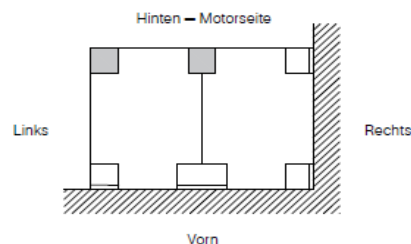

Wandmontage vorne & links

11

Grunddaten			
Merkmal	Merkmalwert		
Anlagentyp	1	2	3
Montageart	WW = Wandwinkel		
Montage hinten	N		
Montage vorne	J		
Montage links	N		
Montage rechts	J		

Ausführung			
Merkmal	Merkmalwert		
Mon.-art ZIP seitl. links (S)	O / VM	O / VM	O / VM
Mon.-art ZIP seitl. rechts (S)	---	---	---
Mon.-art ZIP vorne (Feld 1)	---	---	---
Mon.-art ZIP vorne (Feld 2)	---	---	---
Mon.-art ZIP vorne (Feld 3)	---	---	---
Mon.-art ZIP hinten (Feld 1)	O / VM	O / VM / ZM	O / VM / ZM
Mon.-art ZIP hinten (Feld 2)	---	O / VM	O / VM / ZM
Mon.-art ZIP hinten (Feld 3)	---	---	O / VM

Wandmontage vorne & rechts

12

Grunddaten			
Merkmal	Merkmalwert		
Anlagentyp	1	2	3
Montageart	WW = Wandwinkel		
Montage hinten	J		
Montage vorne	J		
Montage links	N		
Montage rechts	N		

Ausführung			
Merkmal	Merkmalwert		
Mon.-art ZIP seitl. links (S)	O / VM	O / VM	O / VM
Mon.-art ZIP seitl. rechts (S)	O / VM	O / VM	O / VM
Mon.-art ZIP vorne (Feld 1)	---	---	---
Mon.-art ZIP vorne (Feld 2)	---	---	---
Mon.-art ZIP vorne (Feld 3)	---	---	---
Mon.-art ZIP hinten (Feld 1)	---	---	---
Mon.-art ZIP hinten (Feld 2)	---	---	---
Mon.-art ZIP hinten (Feld 3)	---	---	---