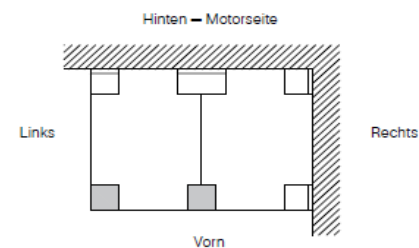

Wandmontage hinten & links

9

Grunddaten			
Merkmal	Merkmalwert		
Anlagentyp	1	2	3
Montageart	WW = Wandwinkel		
Montage hinten	J		
Montage vorne	N		
Montage links	N		
Montage rechts	J		

Ausführung			
Merkmal	Merkmalwert		
Mon.-art ZIP seitl. links (S)	O / VM	O / VM	O / VM
Mon.-art ZIP seitl. rechts (S)	---	---	---
Mon.-art ZIP vorne (Feld 1)	O / VM	O / VM / ZM	O / VM / ZM
Mon.-art ZIP vorne (Feld 2)	---	O / VM	O / VM / ZM
Mon.-art ZIP vorne (Feld 3)	---	---	O / VM
Mon.-art ZIP hinten (Feld 1)	---	---	---
Mon.-art ZIP hinten (Feld 2)	---	---	---
Mon.-art ZIP hinten (Feld 3)	---	---	---

Wandmontage hinten & rechts

Montagemöglichkeiten ZipMa / Bella Plaza

10

Grunddaten			
Merkmal	Merkmalwert		
Anlagentyp	1	2	3
Montageart	WW = Wandwinkel		
Montage hinten	N		
Montage vorne	J		
Montage links	J		
Montage rechts	N		