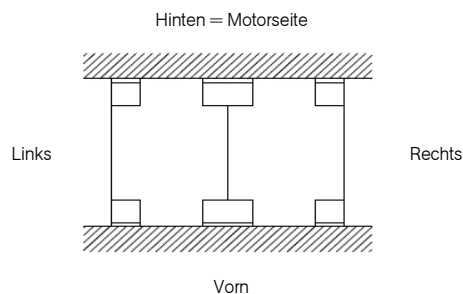

Wandmontage vorne & links

11

Grunddaten			
Merkmal	Merkmalwert		
Anlagentyp	1	2	3
Montageart	WW = Wandwinkel		
Montage hinten	N		
Montage vorne	J		
Montage links	N		
Montage rechts	J		

Ausführung			
Merkmal	Merkmalwert		
Mon.-art ZIP seitl. links (S)	O / VM	O / VM	O / VM
Mon.-art ZIP seitl. rechts (S)	---	---	---
Mon.-art ZIP vorne (Feld 1)	---	---	---
Mon.-art ZIP vorne (Feld 2)	---	---	---
Mon.-art ZIP vorne (Feld 3)	---	---	---
Mon.-art ZIP hinten (Feld 1)	O / VM	O / VM / ZM	O / VM / ZM
Mon.-art ZIP hinten (Feld 2)	---	O / VM	O / VM / ZM
Mon.-art ZIP hinten (Feld 3)	---	---	O / VM

Wandmontage vorne & rechts

12

Grunddaten			
Merkmal	Merkmalwert		
Anlagentyp	1	2	3
Montageart	WW = Wandwinkel		
Montage hinten	J		
Montage vorne	J		
Montage links	N		
Montage rechts	N		

Ausführung			
Merkmal	Merkmalwert		
Mon.-art ZIP seitl. links (S)	O / VM	O / VM	O / VM
Mon.-art ZIP seitl. rechts (S)	O / VM	O / VM	O / VM
Mon.-art ZIP vorne (Feld 1)	---	---	---
Mon.-art ZIP vorne (Feld 2)	---	---	---
Mon.-art ZIP vorne (Feld 3)	---	---	---
Mon.-art ZIP hinten (Feld 1)	---	---	---
Mon.-art ZIP hinten (Feld 2)	---	---	---
Mon.-art ZIP hinten (Feld 3)	---	---	---

Wandmontage vorne & hinten

Montagemöglichkeiten ZipMa / Bella Plaza

13

Grunddaten			
Merkmal	Merkmalwert		
Anlagentyp	1	2	3
Montageart	WW = Wandwinkel		
Montage hinten	N		
Montage vorne	N		
Montage links	J		
Montage rechts	J		