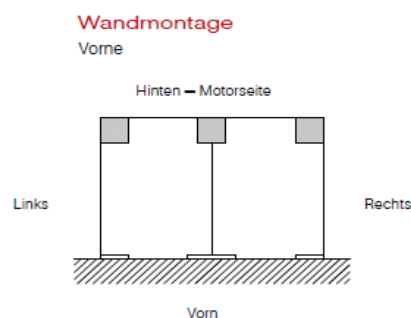

Montagemöglichkeiten ZipMa / Bella Plaza

1

Grunddaten			
Merkmal	Merkmalwert		
Anlagentyp	1	2	3
Montageart	F = Freistehend		

Ausführung			
Merkmal	Merkmalwert		
Mon.-art ZIP seitl. links (S)	O / VM / ZM	O / VM / ZM	O / VM / ZM
Mon.-art ZIP seitl. rechts (S)	O / VM / ZM	O / VM / ZM	O / VM / ZM
Mon.-art ZIP vorne (Feld 1)	O / VM / ZM	O / VM / ZM	O / VM / ZM
Mon.-art ZIP vorne (Feld 2)	---	O / VM / ZM	O / VM / ZM
Mon.-art ZIP vorne (Feld 3)	---	---	O / VM / ZM
Mon.-art ZIP hinten (Feld 1)	O / VM / ZM	O / VM / ZM	O / VM / ZM
Mon.-art ZIP hinten (Feld 2)	---	O / VM / ZM	O / VM / ZM
Mon.-art ZIP hinten (Feld 3)	---	---	O / VM / ZM

2

Grunddaten			
Merkmal	Merkmalwert		
Anlagentyp	1	2	3
Montageart	W = Wandmontage (Konsole)		
Montage hinten	J		
Montage vorne	N		

Ausführung			
Merkmal	Merkmalwert		
Mon.-art ZIP seitl. links (S)	O / ZM	O / ZM	O / ZM
Mon.-art ZIP seitl. rechts (S)	O / ZM	O / ZM	O / ZM
Mon.-art ZIP vorne (Feld 1)	O / VM / ZM	O / VM / ZM	O / VM / ZM
Mon.-art ZIP vorne (Feld 2)	---	O / VM / ZM	O / VM / ZM
Mon.-art ZIP vorne (Feld 3)	---	---	O / VM / ZM
Mon.-art ZIP hinten (Feld 1)	---	---	---
Mon.-art ZIP hinten (Feld 2)	---	---	---
Mon.-art ZIP hinten (Feld 3)	---	---	---

Montagemöglichkeiten ZipMa / Bella Plaza

4

Grunddaten			
Merkmal	Merkmalwert		
Anlagentyp	1	2	3
Montageart	WW = Wandwinkel		
Montage hinten	J		
Montage vorne	N		
Montage links	N		
Montage rechts	N		

Ausführung			
Merkmal	Merkmalwert		
Mon.-art ZIP seitl. links (S)	O / VM	O / VM	O / VM
Mon.-art ZIP seitl. rechts (S)	O / VM	O / VM	O / VM
Mon.-art ZIP vorne (Feld 1)	O / VM / ZM	O / VM / ZM	O / VM / ZM
Mon.-art ZIP vorne (Feld 2)	---	O / VM / ZM	O / VM / ZM
Mon.-art ZIP vorne (Feld 3)	---	---	O / VM / ZM
Mon.-art ZIP hinten (Feld 1)	---	---	---
Mon.-art ZIP hinten (Feld 2)	---	---	---
Mon.-art ZIP hinten (Feld 3)	---	---	---