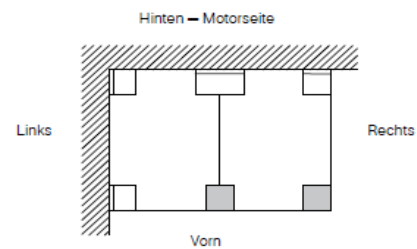

Montagemöglichkeiten ZipMa / Bella Plaza

7

Grunddaten			
Merkmal	Merkmalwert		
Anlagentyp	1	2	3
Montageart	WW = Wandwinkel		
Montage hinten	N		
Montage vorne	N		
Montage links	N		
Montage rechts	J		

Ausführung			
Merkmal	Merkmalwert		
Mon.-art ZIP seitl. links (S)	O / VM / ZM	O / VM / ZM	O / VM / ZM
Mon.-art ZIP seitl. rechts (S)	---	---	---
Mon.-art ZIP vorne (Feld 1)	O / VM	O / VM / ZM	O / VM / ZM
Mon.-art ZIP vorne (Feld 2)	---	O / VM	O / VM / ZM
Mon.-art ZIP vorne (Feld 3)	---	---	O / VM
Mon.-art ZIP hinten (Feld 1)	O / VM	O / VM / ZM	O / VM / ZM
Mon.-art ZIP hinten (Feld 2)	---	O / VM	O / VM / ZM
Mon.-art ZIP hinten (Feld 3)	---	---	O / VM

Wandmontage rechts

8

Grunddaten			
Merkmal	Merkmalwert		
Anlagentyp	1	2	3
Montageart	WW = Wandwinkel		
Montage hinten	J		
Montage vorne	N		
Montage links	J		
Montage rechts	N		

Ausführung			
Merkmal	Merkmalwert		
Mon.-art ZIP seitl. links (S)	---	---	---
Mon.-art ZIP seitl. rechts (S)	O / VM	O / VM	O / VM
Mon.-art ZIP vorne (Feld 1)	O / VM	O / VM	O / VM
Mon.-art ZIP vorne (Feld 2)	---	O / VM / ZM	O / VM / ZM
Mon.-art ZIP vorne (Feld 3)	---	---	O / VM / ZM
Mon.-art ZIP hinten (Feld 1)	---	---	---
Mon.-art ZIP hinten (Feld 2)	---	---	---
Mon.-art ZIP hinten (Feld 3)	---	---	---

Wandmontage hinten & links

9

Grunddaten			
Merkmal	Merkmalwert		
Anlagentyp	1	2	3
Montageart	WW = Wandwinkel		
Montage hinten	J		
Montage vorne	N		
Montage links	N		
Montage rechts	J		

Ausführung			
Merkmal	Merkmalwert		
Mon.-art ZIP seitl. links (S)	O / VM	O / VM	O / VM
Mon.-art ZIP seitl. rechts (S)	---	---	---
Mon.-art ZIP vorne (Feld 1)	O / VM	O / VM / ZM	O / VM / ZM
Mon.-art ZIP vorne (Feld 2)	---	O / VM	O / VM / ZM
Mon.-art ZIP vorne (Feld 3)	---	---	O / VM
Mon.-art ZIP hinten (Feld 1)	---	---	---
Mon.-art ZIP hinten (Feld 2)	---	---	---
Mon.-art ZIP hinten (Feld 3)	---	---	---