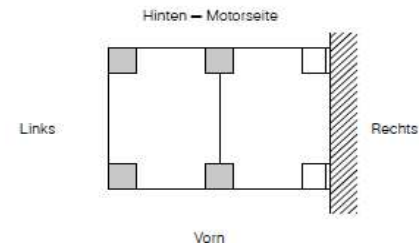

6

Grunddaten			
Merkmal	Merkmalwert		
Anlagentyp	1	2	3
Montageart	WW = Wandwinkel		
Montage hinten	N		
Montage vorne	N		
Montage links	J		
Montage rechts	N		

Ausführung			
Merkmal	Merkmalwert		
Mon.-art ZIP seitl. links (S)	---	---	---
Mon.-art ZIP seitl. rechts (S)	O / VM / ZM	O / VM / ZM	O / VM / ZM
Mon.-art ZIP vorne (Feld 1)	O / VM	O / VM	O / VM
Mon.-art ZIP vorne (Feld 2)	---	O / VM / ZM	O / VM / ZM
Mon.-art ZIP vorne (Feld 3)	---	---	O / VM / ZM
Mon.-art ZIP hinten (Feld 1)	O / VM	O / VM	O / VM
Mon.-art ZIP hinten (Feld 2)	---	O / VM / ZM	O / VM / ZM
Mon.-art ZIP hinten (Feld 3)	---	---	O / VM / ZM

Montagemöglichkeiten ZipMa / Bella Plaza

7

Grunddaten			
Merkmal	Merkmalwert		
Anlagentyp	1	2	3
Montageart	WW = Wandwinkel		
Montage hinten	N		
Montage vorne	N		
Montage links	N		
Montage rechts	J		

Ausführung			
Merkmal	Merkmalwert		
Mon.-art ZIP seitl. links (S)	O / VM / ZM	O / VM / ZM	O / VM / ZM
Mon.-art ZIP seitl. rechts (S)	---	---	---
Mon.-art ZIP vorne (Feld 1)	O / VM	O / VM / ZM	O / VM / ZM
Mon.-art ZIP vorne (Feld 2)	---	O / VM	O / VM / ZM
Mon.-art ZIP vorne (Feld 3)	---	---	O / VM
Mon.-art ZIP hinten (Feld 1)	O / VM	O / VM / ZM	O / VM / ZM
Mon.-art ZIP hinten (Feld 2)	---	O / VM	O / VM / ZM
Mon.-art ZIP hinten (Feld 3)	---	---	O / VM

Wandmontage rechts

8

Grunddaten			
Merkmal	Merkmalwert		
Anlagentyp	1	2	3
Montageart	WW = Wandwinkel		
Montage hinten	J		
Montage vorne	N		
Montage links	J		
Montage rechts	N		

Ausführung			
Merkmal	Merkmalwert		
Mon.-art ZIP seitl. links (S)	---	---	---
Mon.-art ZIP seitl. rechts (S)	O / VM	O / VM	O / VM
Mon.-art ZIP vorne (Feld 1)	O / VM	O / VM	O / VM
Mon.-art ZIP vorne (Feld 2)	---	O / VM / ZM	O / VM / ZM
Mon.-art ZIP vorne (Feld 3)	---	---	O / VM / ZM
Mon.-art ZIP hinten (Feld 1)	---	---	---
Mon.-art ZIP hinten (Feld 2)	---	---	---
Mon.-art ZIP hinten (Feld 3)	---	---	---