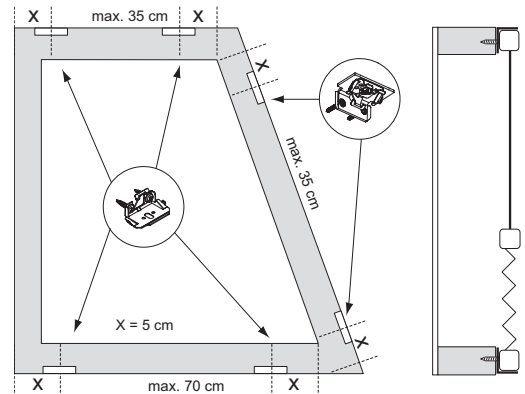

## WARNHINWEIS

Kleine Kinder können durch Schlingen in Zugschnüren, Ketten, Gurten und innen befindlichen Schnüren zum Betätigen des Produktes stranguliert werden. Schnüre sind aus der Reichweite von Kindern zu halten,

um Strangulierung und Verwicklung zu vermeiden. Der Hals eines Kindes kann in Schnüre verwickelt werden. Betten, Kinderbetten und Möbel sind entfernt von Schnüren für Fensterabdeckungen aufzustellen. Schnüre dürfen nicht miteinander verknüpft werden. Es ist sicherzustellen, dass sich Schnüre nicht verwickeln und eine Schlinge bilden. Um das Risiko derartiger Unfälle zu verringern, bitte die mitgelieferten Sicherheitsvorrichtungen gemäß der Montageanleitung installieren und verwenden. Entspricht EN 13120

Anlagenbreite	Anzahl der Bauteile								
0 - 80 cm	4	4	var	var	var	1	var	var	2
81 - 150 cm	var	var	var	var	var	1	var	var	2
151 - 220 cm	var	var	var	var	var	1	var	var	2
221 - 230 cm	var	var	var	var	var	1	var	var	2