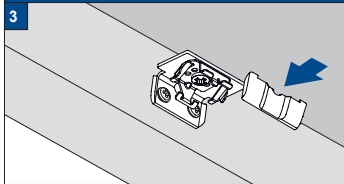

Montage der Abdeckkappen