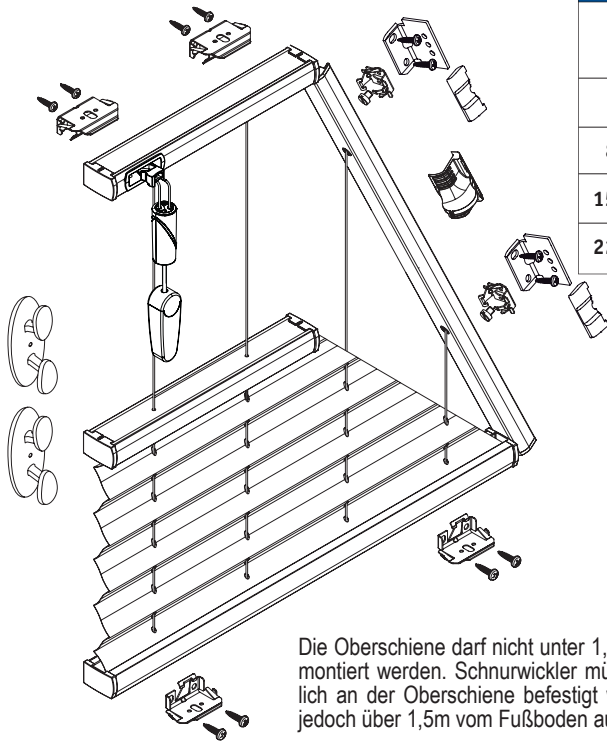

Aufmontage / Wandmontage [W1]

Beim Öffnen Produkt nicht mit scharfem Messer beschädigen!
Schrauben-Montage: Schraubenzieher Größe 2 (POZIDRIVE) verwenden. Keinen Akkuschrauber nutzen. Schienen-Demontage: Schraubenzieher, flach, Größe 2 verwenden. Ausschließ-

lich die mitgelieferten Originalschrauben verwenden!

Modell
BO60
BO61

WARNHINWEIS

Kleine Kinder können durch Schlingen in Zugschnüren, Ketten, Gurten und innen befindlichen Schnüren zum Betätigen des Produktes stranguliert werden. Schnüre sind aus der Reichweite von Kindern zu halten,

um Strangulierung und Verwicklung zu vermeiden. Der Hals eines Kindes kann in Schnüre verwickelt werden. Betten, Kinderbetten und Möbel sind entfernt von Schnüren für Fensterabdeckungen aufzustellen. Schnüre dürfen nicht miteinander verknüpft werden. Es ist sicherzustellen, dass sich Schnüre nicht verwickeln und eine Schlinge bilden. Um das Risiko derartiger Unfälle zu verringern, bitte die mitgelieferten Sicherheitsvorrichtungen gemäß der Montageanleitung installieren und verwenden. Entspricht EN 13120

Montage- und Bedienungsanleitung PB - D

Die Oberschiene darf nicht unter 1,5m vom Fußboden aus montiert werden. Schnurwickler müssen so nah wie möglich an der Oberschiene befestigt werden, in allen Fällen jedoch über 1,5m vom Fußboden aus entfernt.

Anlagenbreite	Anzahl der Bauteile								
0 - 80 cm	4	4	var	var	var	1	var	var	2
81 - 150 cm	var	var	var	var	var	1	var	var	2
151 - 220 cm	var	var	var	var	var	1	var	var	2
221 - 230 cm	var	var	var	var	var	1	var	var	2