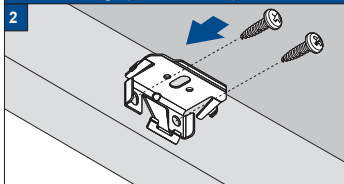

Winkelmontage (kurze Schiene)