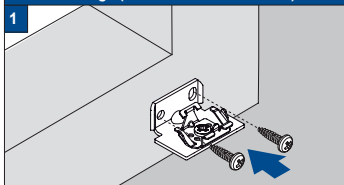

um Strangulierung und Verwicklung zu vermeiden. Der Hals eines Kindes kann in Schnüre verwickelt werden. Betten, Kinderbetten und Möbel sind entfernt von Schnüren für Fensterabdeckungen aufzustellen. Schnüre dürfen nicht miteinander verknüpft werden. Es ist sicherzustellen, dass sich Schnüre nicht verwickeln und eine Schlinge bilden. Um das Risiko derartiger Unfälle zu verringern, bitte die mitgelieferten Sicherheitsvorrichtungen gemäß der Montageanleitung installieren und verwenden. Entspricht EN 13120

Montage- und Bedienungsanleitung PB - D

Die Oberschiene darf nicht unter 1,5m vom Fußboden aus montiert werden. Schnurwickler müssen so nah wie möglich an der Oberschiene befestigt werden, in allen Fällen jedoch über 1,5m vom Fußboden aus entfernt.

Anlagenbreite	Anzahl der Bauteile								
0 - 80 cm	4	4	var	var	var	1	var	var	2
81 - 150 cm	var	var	var	var	var	1	var	var	2
151 - 220 cm	var	var	var	var	var	1	var	var	2
221 - 230 cm	var	var	var	var	var	1	var	var	2

### Winkelmontage (Schiene oben und unten)