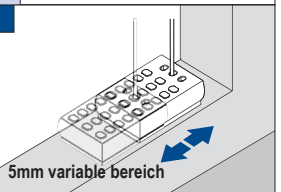

Deckenmontage / Glasleistenmontage [D1]

Beim Öffnen Produkt nicht mit scharfem Messer beschädigen!
Schrauben-Montage: Schraubenzieher Größe 2 (POZIDRIVE) verwenden. Keinen Akkuschrauber nutzen. Schienen-Demontage: Schraubenzieher, flach, Größe 2 verwenden. Ausschließ-

lich die mitgelieferten Originalschrauben verwenden!

**Modell
BO20**

WARNHINWEIS

Kleine Kinder können durch Schlingen in Zugschnüren, Ketten, Gurten und innen befindlichen Schnüren zum Betätigen des Produktes stranguliert werden. Schnüre sind aus der Reichweite von Kindern zu halten,

um Strangulierung und Verwicklung zu vermeiden. Der Hals eines Kindes kann in Schnüre verwickelt werden. Betten, Kinderbetten und Möbel sind entfernt von Schnüren für Fensterabdeckungen aufzustellen. Schnüre dürfen nicht miteinander verknüpft werden. Es ist sicherzustellen, dass sich Schnüre nicht verwickeln und eine Schlinge bilden. Um das Risiko derartiger Unfälle zu verringern, bitte die mitgelieferten Sicherheitsvorrichtungen gemäß der Montageanleitung installieren und verwenden. Entspricht EN 13120

Montage- und Bedienungsanleitung PB - D

Anlagenbreite	Anzahl der Bauteile				
0 - 80 cm	2	2	2	4	2
81 - 150 cm	3	3	2	5	2
151 - 220 cm	4	4	2	6	2
221 - 230 cm	5	5	2	7	2

Die Oberschiene darf nicht unter 1,5m vom Fußboden aus montiert werden. Schnurwickler müssen so nah wie möglich an der Oberschiene befestigt werden, in allen Fällen jedoch über 1,5m vom Fußboden aus entfernt.

Montage der Abdeckkappen

1

Trägermontage

2

Reihenfolge montage

4

Reihenfolge Schiene einklippen

4-A1

4-A2

4-B/C1

4-B/C2

Spannfußmontage

3

Bedienung: Behang lösen und bewegen

5

Behang arretieren

Demontage