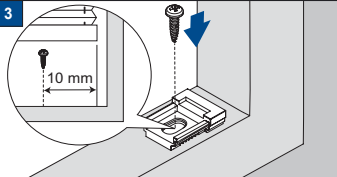

Montage- und Bedienungsanleitung PB - D

Anlagenbreite	Anzahl der Bauteile				
0 - 80 cm	2	2	2	4	2
81 - 150 cm	3	3	2	5	2
151 - 220 cm	4	4	2	6	2
221 - 230 cm	5	5	2	7	2

Die Oberschiene darf nicht unter 1,5m vom Fußboden aus montiert werden. Schnurwickler müssen so nah wie möglich an der Oberschiene befestigt werden, in allen Fällen jedoch über 1,5m vom Fußboden aus entfernt.

Montage der Abdeckkappen

1

Trägermontage

2

Reihenfolge montage

4

Reihenfolge Schiene einklippen

4-A1

4-A2

4-B/C1

4-B/C2

Spannfußmontage

3

Bedienung: Behang lösen und bewegen

5

Behang arretieren

Demontage

* Heben Sie die Unterschiene nicht höher als die Mittelschiene um eine Schlaufe, an der man sich strangulieren kann, zu vermeiden.