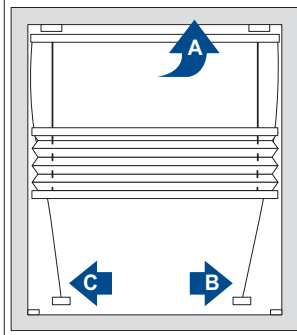

um Strangulierung und Verwicklung zu vermeiden. Der Hals eines Kindes kann in Schnüre verwickelt werden. Betten, Kinderbetten und Möbel sind entfernt von Schnüren für Fensterabdeckungen aufzustellen. Schnüre dürfen nicht miteinander verknüpft werden. Es ist sicherzustellen, dass sich Schnüre nicht verwickeln und eine Schlinge bilden. Um das Risiko derartiger Unfälle zu verringern, bitte die mitgelieferten Sicherheitsvorrichtungen gemäß der Montageanleitung installieren und verwenden. Entspricht EN 13120

Montage- und Bedienungsanleitung PB - D

Anlagenbreite	Anzahl der Bauteile				
0 - 80 cm	2	2	2	4	2
81 - 150 cm	3	3	2	5	2
151 - 220 cm	4	4	2	6	2
221 - 230 cm	5	5	2	7	2

Die Oberschiene darf nicht unter 1,5m vom Fußboden aus montiert werden. Schnurwickler müssen so nah wie möglich an der Oberschiene befestigt werden, in allen Fällen jedoch über 1,5m vom Fußboden aus entfernt.

Montage der Abdeckkappen

1

Trägermontage

2

Reihenfolge montage

4

Reihenfolge Schiene einklippen

4-A1

4-A2

4-B/C1

4-B/C2

Spannfußmontage

3

Bedienung: Behang lösen und bewegen

5

Behang arretieren