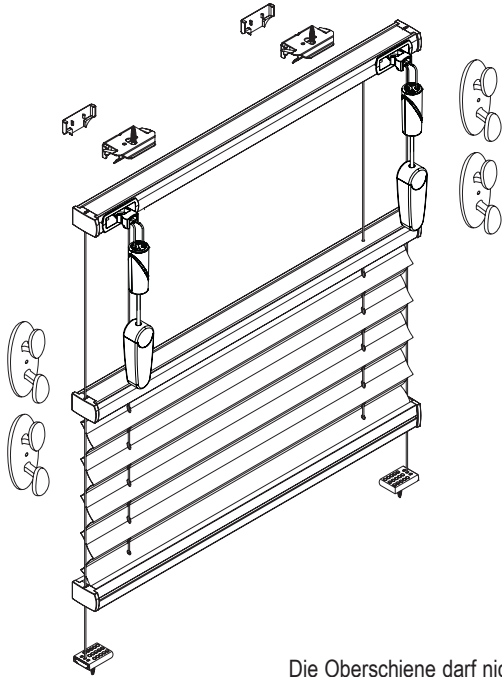

Deckenmontage / Glasleistenmontage [D1]

Beim Öffnen Produkt nicht mit scharfem Messer beschädigen!
 Schrauben-Montage: Schraubenzieher Größe 2 (POZIDRIVE) verwenden. Keinen Akkuschrauber nutzen. Schienen-Demontage: Schraubenzieher, flach, Größe 2 verwenden. Ausschließ-

lich die mitgelieferten Originalschrauben verwenden!

**Modell
BO20**

WARNHINWEIS

Kleine Kinder können durch Schlingen in Zugschnüren, Ketten, Gurten und innen befindlichen Schnüren zum Betätigen des Produktes stranguliert werden. Schnüre sind aus der Reichweite von Kindern zu halten,

um Strangulierung und Verwicklung zu vermeiden. Der Hals eines Kindes kann in Schnüre verwickelt werden. Betten, Kinderbetten und Möbel sind entfernt von Schnüren für Fensterabdeckungen aufzustellen. Schnüre dürfen nicht miteinander verknüpft werden. Es ist sicherzustellen, dass sich Schnüre nicht verwickeln und eine Schlinge bilden. Um das Risiko derartiger Unfälle zu verringern, bitte die mitgelieferten Sicherheitsvorrichtungen gemäß der Montageanleitung installieren und verwenden. Entspricht EN 13120

Montage- und Bedienungsanleitung PB - D

Anlagenbreite	Anzahl der Bauteile				
0 - 80 cm	2	2	2	4	2
81 - 150 cm	3	3	2	5	2
151 - 220 cm	4	4	2	6	2
221 - 230 cm	5	5	2	7	2

Die Oberschiene darf nicht unter 1,5m vom Fußboden aus montiert werden. Schnurwickler müssen so nah wie möglich an der Oberschiene befestigt werden, in allen Fällen jedoch über 1,5m vom Fußboden aus entfernt.