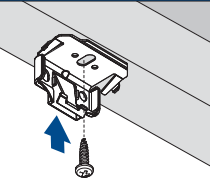

um Strangulierung und Verwicklung zu vermeiden. Der Hals eines Kindes kann in Schnüre verwickelt werden. Betten, Kinderbetten und Möbel sind entfernt von Schnüren für Fensterabdeckungen aufzustellen. Schnüre dürfen nicht miteinander verknüpft werden. Es ist sicherzustellen, dass sich Schnüre nicht verwickeln und eine Schlinge bilden. Um das Risiko derartiger Unfälle zu verringern, bitte die mitgelieferten Sicherheitsvorrichtungen gemäß der Montageanleitung installieren und verwenden. Entspricht EN 13120

Montage- und Bedienungsanleitung PB - D

Anlagenbreite	Anzahl der Bauteile				
0 - 80 cm	2	2	2	4	2
81 - 150 cm	3	3	2	5	2
151 - 220 cm	4	4	2	6	2
221 - 230 cm	5	5	2	7	2

Die Oberschiene darf nicht unter 1,5m vom Fußboden aus montiert werden. Schnurwickler müssen so nah wie möglich an der Oberschiene befestigt werden, in allen Fällen jedoch über 1,5m vom Fußboden aus entfernt.

Montage der Abdeckkappen

1

Trägermontage

2

Reihenfolge montage

4

Reihenfolge Schiene einklippen

4-A1