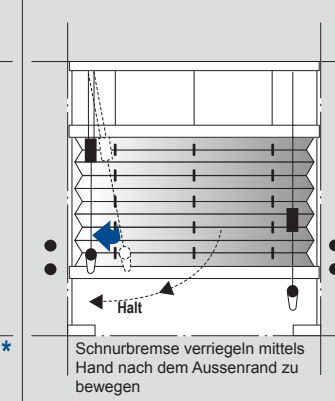

Montage- und Bedienungsanleitung PB - D

Anlagenbreite	Anzahl der Bauteile				
0 - 80 cm	2	2	2	4	2
81 - 150 cm	3	3	2	5	2
151 - 220 cm	4	4	2	6	2
221 - 230 cm	5	5	2	7	2

Die Oberschiene darf nicht unter 1,5m vom Fußboden aus montiert werden. Schnurwickler müssen so nah wie möglich an der Oberschiene befestigt werden, in allen Fällen jedoch über 1,5m vom Fußboden aus entfernt.

Montage der Abdeckkappen

1

Trägermontage

2

Reihenfolge montage

4

Reihenfolge Schiene einklippen

4-A1

4-A2

4-B/C1

4-B/C2

Spannfußmontage

3

Bedienung: Behang lösen und bewegen

5

Behang arretieren

Demontage

* Heben Sie die Unterschiene nicht höher als die Mittelschiene um eine Schlaufe, an der man sich strangulieren kann, zu vermeiden.