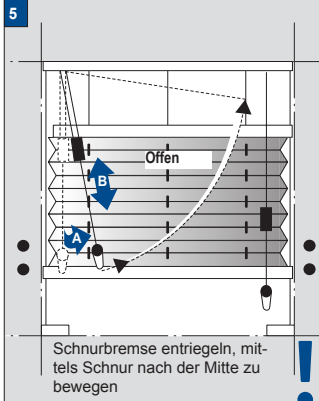

Montage- und Bedienungsanleitung PB - D

Anlagenbreite	Anzahl der Bauteile				
0 - 80 cm	2	2	2	4	2
81 - 150 cm	3	3	2	5	2
151 - 220 cm	4	4	2	6	2
221 - 230 cm	5	5	2	7	2

Die Oberschiene darf nicht unter 1,5m vom Fußboden aus montiert werden. Schnurwickler müssen so nah wie möglich an der Oberschiene befestigt werden, in allen Fällen jedoch über 1,5m vom Fußboden aus entfernt.

Montage der Abdeckkappen

1

Trägermontage

2

Reihenfolge montage

4

Reihenfolge Schiene einklippen

4-A1

4-A2

4-B/C1

4-B/C2

Spannfußmontage

3

Bedienung: Behang lösen und bewegen

5

Behang arretieren

Demontage

* Heben Sie die Unterschiene nicht höher als die Mittelschiene um eine Schlaufe, an der man sich strangulieren kann, zu vermeiden.