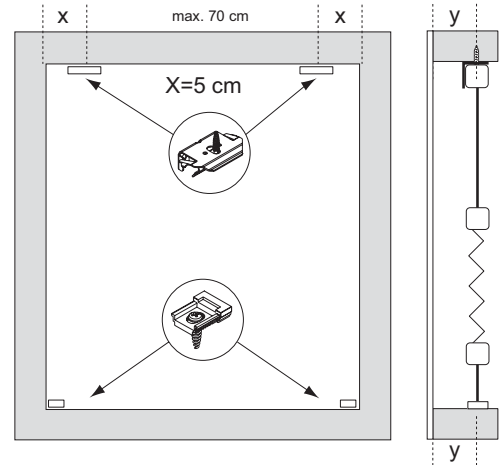

Deckenmontage / Glasleistenmontage [D1]

Beim Öffnen Produkt nicht mit scharfem Messer beschädigen!
 Schrauben-Montage: Schraubenzieher Größe 2 (POZIDRIVE) verwenden. Keinen Akkuschrauber nutzen. Schienen-Demontage: Schraubenzieher, flach, Größe 2 verwenden. Ausschließ-

lich die mitgelieferten Originalschrauben verwenden!

**Modell
BO20**

WARNHINWEIS

Kleine Kinder können durch Schlingen in Zugschnüren, Ketten, Gurten und innen befindlichen Schnüren zum Betätigen des Produktes stranguliert werden. Schnüre sind aus der Reichweite von Kindern zu halten,

um Strangulierung und Verwicklung zu vermeiden. Der Hals eines Kindes kann in Schnüre verwickelt werden. Betten, Kinderbetten und Möbel sind entfernt von Schnüren für Fensterabdeckungen aufzustellen. Schnüre dürfen nicht miteinander verknüpft werden. Es ist sicherzustellen, dass sich Schnüre nicht verwickeln und eine Schlinge bilden. Um das Risiko derartiger Unfälle zu verringern, bitte die mitgelieferten Sicherheitsvorrichtungen gemäß der Montageanleitung installieren und verwenden. Entspricht EN 13120

Montage- und Bedienungsanleitung PB - D

Anlagenbreite	Anzahl der Bauteile				
0 - 80 cm	2	2	2	4	2
81 - 150 cm	3	3	2	5	2
151 - 220 cm	4	4	2	6	2
221 - 230 cm	5	5	2	7	2

Die Oberschiene darf nicht unter 1,5m vom Fußboden aus montiert werden. Schnurwickler müssen so nah wie möglich an der Oberschiene befestigt werden, in allen Fällen jedoch über 1,5m vom Fußboden aus entfernt.