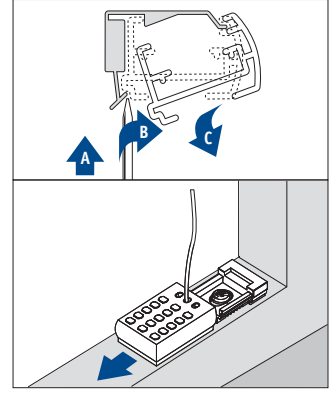

um Strangulierung und Verwicklung zu vermeiden. Der Hals eines Kindes kann in Schnüre verwickelt werden. Betten, Kinderbetten und Möbel sind entfernt von Schnüren für Fensterabdeckungen aufzustellen. Schnüre dürfen nicht miteinander verknüpft werden. Es ist sicherzustellen, dass sich Schnüre nicht verwickeln und eine Schlinge bilden. Um das Risiko derartiger Unfälle zu verringern, bitte die mitgelieferten Sicherheitsvorrichtungen gemäß der Montageanleitung installieren und verwenden. Entspricht EN 13120

Montage der Abdeckkappen

1

Trägermontage

2

Reihenfolge montage

4

Reihenfolge Schiene einklippen

4-A1

4-A2

4-B/C1

4-B/C2

Spannfußmontage

3

Bedienung: Behang lösen und bewegen

5

Behang arretieren

Demontage

* Heben Sie die Unterschiene nicht höher als die Mittelschiene um eine Schlaufe, an der man sich strangulieren kann, zu vermeiden.