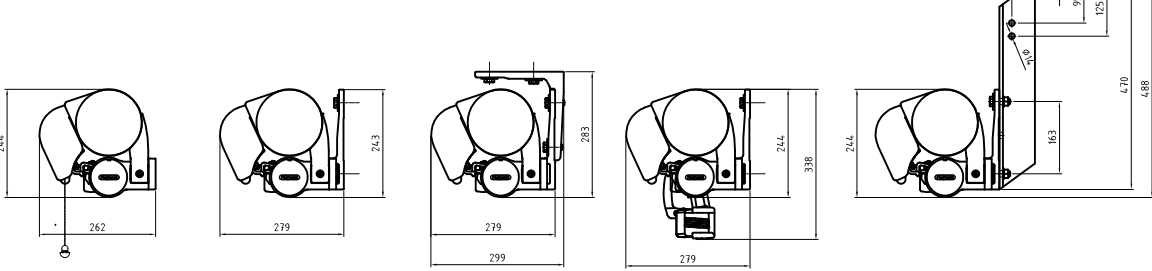

Tragrohrmarkise Benita & Benita Duomatic

Montagevarianten

Tragrohrmarkise aeria & aeria Duomatic

Montagevarianten

Halbkassettenmarkise Suntigua

Montagevarianten

Halbkassettenmarkise Suntigua D

Montagevarianten

Befestigungsvarianten

Konsolplatte W 300
250x300mm, für Wandmontage

Konsolplatte W 300/2
460x300mm, für Wandmontage

Konsolplatte D 300
250x300mm, für Deckenmontage

Konsolplatte D 300/2
460x300mm, für Deckenmontage