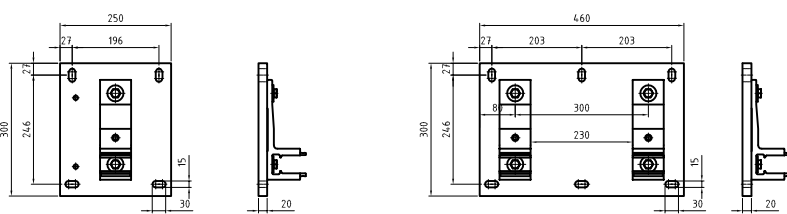

Tragrohrmarkise Benita & Benita Duomatic

Montagevarianten

Tragrohrmarkise aeria & aeria Duomatic

Montagevarianten

Halbkassettenmarkise Suntigua

Montagevarianten

Halbkassettenmarkise Suntigua D

Montagevarianten

Befestigungsvarianten

Konsolplatte W 300
250x300mm, für Wandmontage

Konsolplatte W 300/2
460x300mm, für Wandmontage

Konsolplatte D 300
250x300mm, für Deckenmontage

Konsolplatte D 300/2
460x300mm, für Deckenmontage