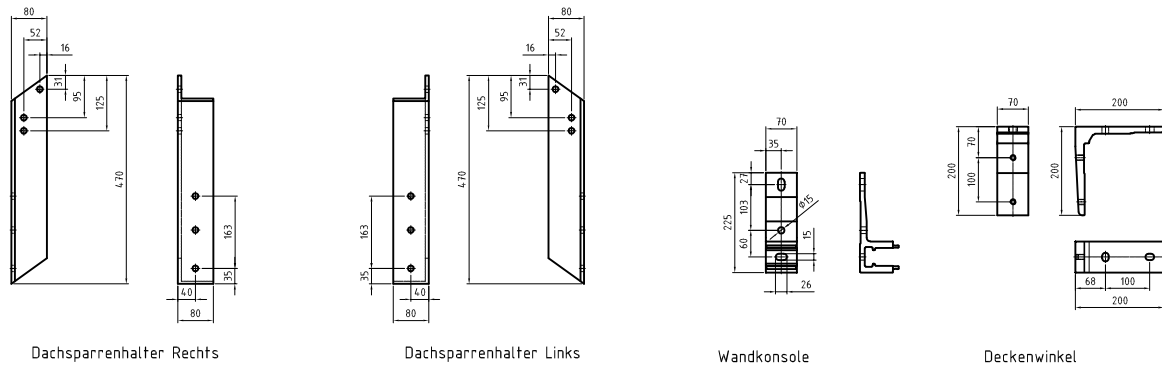

Tragrohrmarkise Benita & Benita Duomatic

Montagevarianten

Tragrohrmarkise aeria & aeria Duomatic

Montagevarianten

Halbkassettenmarkise Suntigua

Montagevarianten

Halbkassettenmarkise Suntigua D

Montagevarianten

Befestigungsvarianten

Konsolplatte W 300
250x300mm, für Wandmontage

Konsolplatte W 300/2
460x300mm, für Wandmontage

Konsolplatte D 300
250x300mm, für Deckenmontage

Konsolplatte D 300/2
460x300mm, für Deckenmontage