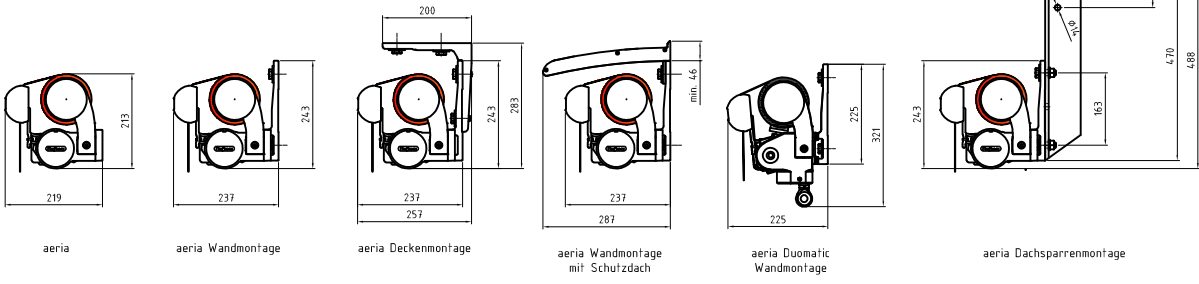

Tragrohrmarkise Benita & Benita Duomatic

Montagevarianten

Tragrohrmarkise aeria & aeria Duomatic

Montagevarianten

Halbkassettenmarkise Suntigua

Montagevarianten

Halbkassettenmarkise Suntigua D

Montagevarianten

Befestigungsvarianten

Konsolplatte W 300
250x300mm, für Wandmontage

Konsolplatte W 300/2
460x300mm, für Wandmontage

Konsolplatte D 300
250x300mm, für Deckenmontage

Konsolplatte D 300/2
460x300mm, für Deckenmontage