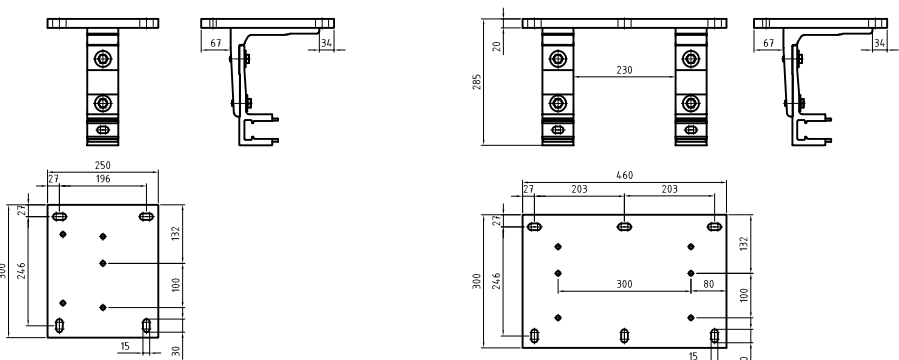

Tragrohrmarkise Benita & Benita Duomatic

Montagevarianten

Tragrohrmarkise aeria & aeria Duomatic

Montagevarianten

Halbkassettenmarkise Suntigua

Montagevarianten

Halbkassettenmarkise Suntigua D

Montagevarianten

Befestigungsvarianten

Konsolplatte W 300
250x300mm, für Wandmontage

Konsolplatte W 300/2
460x300mm, für Wandmontage

Konsolplatte D 300
250x300mm, für Deckenmontage

Konsolplatte D 300/2
460x300mm, für Deckenmontage