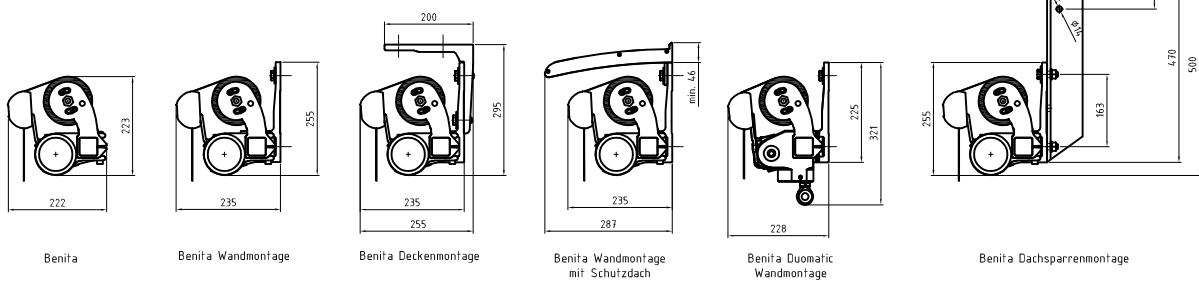

Tragrohrmarkise Benita & Benita Duomatic

Montagevarianten

Tragrohrmarkise aeria & aeria Duomatic

Montagevarianten

Halbkassettenmarkise Suntigua

Montagevarianten

Halbkassettenmarkise Suntigua D

Montagevarianten

Befestigungsvarianten

Konsolplatte W 300
250x300mm, für Wandmontage

Konsolplatte W 300/2
460x300mm, für Wandmontage

Konsolplatte D 300
250x300mm, für Deckenmontage

Konsolplatte D 300/2
460x300mm, für Deckenmontage