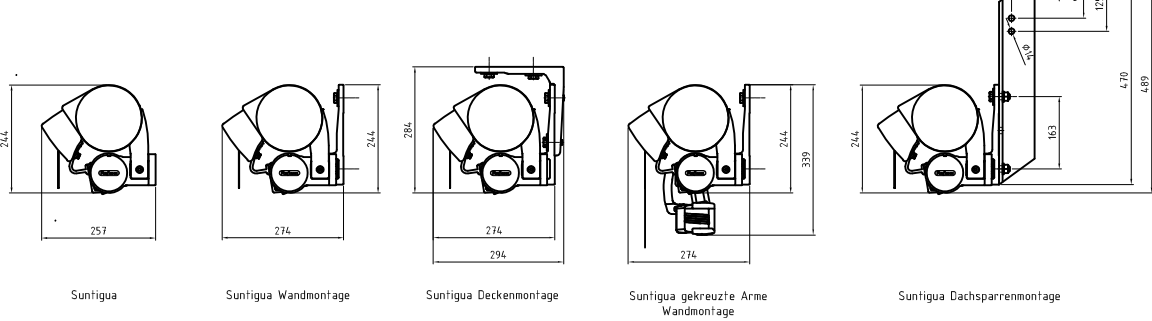

Tragrohrmarkise Benita & Benita Duomatic

Montagevarianten

Tragrohrmarkise aeria & aeria Duomatic

Montagevarianten

Halbkassettenmarkise Suntigua

Montagevarianten

Halbkassettenmarkise Suntigua D

Montagevarianten

Befestigungsvarianten

Konsolplatte W 300
250x300mm, für Wandmontage

Konsolplatte W 300/2
460x300mm, für Wandmontage

Konsolplatte D 300
250x300mm, für Deckenmontage

Konsolplatte D 300/2
460x300mm, für Deckenmontage