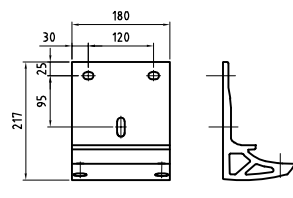

## Montagevarianten

JubiloPlus D  
Seitenansicht

JubiloPlus D  
Wandmontage

JubiloPlus D  
Deckenmontage

JubiloPlus D  
Dachsparrenmontage

Dachsparrenhalter Links

Dachsparrenhalter Rechts

## Befestigungsvarianten

Konsole 90 mm

Deckenkonsole 90 mm

Konsole 180 mm

Deckenkonsole 180 mm

Konsoleplatte 300x300mm  
(W 300)

Konsoleplatte 300x300mm  
(D 300)