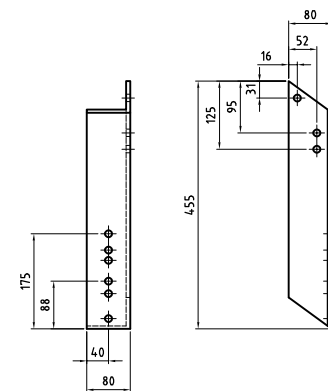

## Montagevarianten

JubiloPlus D  
Seitenansicht

JubiloPlus D  
Wandmontage

JubiloPlus D  
Deckenmontage

JubiloPlus D  
Dachsparrenmontage

Dachsparrenhalter Links

Dachsparrenhalter Rechts

## Befestigungsvarianten

Konsole 90 mm

Deckenkonsole 90 mm

Konsole 180 mm

Deckenkonsole 180 mm

Konsoleplatte 300x300mm  
(W 300)

Konsoleplatte 300x300mm  
(D 300)