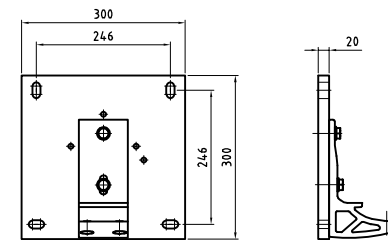

## Montagevarianten

JubiloPlus D  
Seitenansicht

JubiloPlus D  
Wandmontage

JubiloPlus D  
Deckenmontage

JubiloPlus D  
Dachsparrenmontage

Dachsparrenhalter Links

Dachsparrenhalter Rechts

## Befestigungsvarianten

Konsole 90 mm

Deckenkonsole 90 mm

Konsole 180 mm

Deckenkonsole 180 mm

Konsoleplatte 300x300mm  
(W 300)

Konsoleplatte 300x300mm  
(D 300)