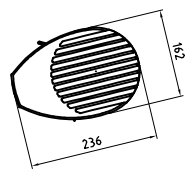

Kassettenmarkise JubiloPlus

Montagevarianten

JubiloPlus
Seitenansicht