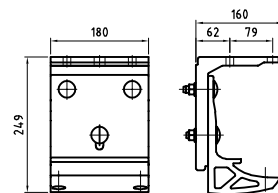

## Montagevarianten

JubiloPlus D  
Seitenansicht

JubiloPlus D  
Wandmontage

JubiloPlus D  
Deckenmontage

JubiloPlus D  
Dachsparrenmontage

Dachsparrenhalter Links

Dachsparrenhalter Rechts

## Befestigungsvarianten

Konsole 90 mm

Deckenkonsole 90 mm

Konsole 180 mm

Deckenkonsole 180 mm

Konsoleplatte 300x300mm  
(W 300)

Konsoleplatte 300x300mm  
(D 300)