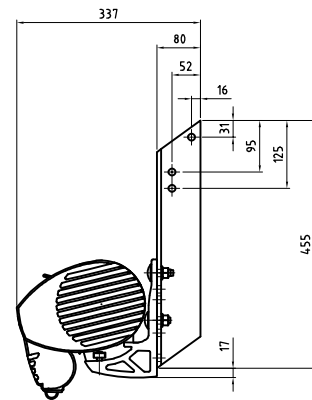

## Montagevarianten

JubiloPlus D  
Seitenansicht

JubiloPlus D  
Wandmontage

JubiloPlus D  
Deckenmontage

JubiloPlus D  
Dachsparrenmontage

Dachsparrenhalter Links

Dachsparrenhalter Rechts

## Befestigungsvarianten

Konsole 90 mm

Deckenkonsole 90 mm

Konsole 180 mm

Deckenkonsole 180 mm

Konsoleplatte 300x300mm  
(W 300)

Konsoleplatte 300x300mm  
(D 300)