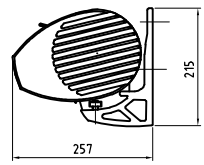

JubiloPlus
Wandmontage