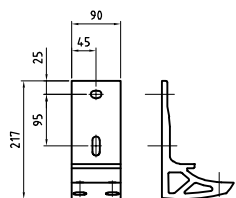

## Montagevarianten

JubiloPlus D  
Seitenansicht

JubiloPlus D  
Wandmontage

JubiloPlus D  
Deckenmontage

JubiloPlus D  
Dachsparrenmontage

Dachsparrenhalter Links

Dachsparrenhalter Rechts

## Befestigungsvarianten

Konsole 90 mm

Deckenkonsole 90 mm

Konsole 180 mm

Deckenkonsole 180 mm

Konsoleplatte 300x300mm  
(W 300)

Konsoleplatte 300x300mm  
(D 300)