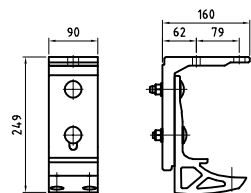

## Montagevarianten

JubiloPlus D  
Seitenansicht

JubiloPlus D  
Wandmontage

JubiloPlus D  
Deckenmontage

JubiloPlus D  
Dachsparrenmontage

Dachsparrenhalter Links

Dachsparrenhalter Rechts

## Befestigungsvarianten

Konsole 90 mm

Deckenkonsole 90 mm

Konsole 180 mm

Deckenkonsole 180 mm

Konsoleplatte 300x300mm  
(W 300)

Konsoleplatte 300x300mm  
(D 300)