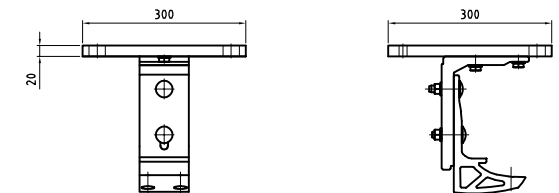

## Montagevarianten

JubiloPlus D  
Seitenansicht

JubiloPlus D  
Wandmontage

JubiloPlus D  
Deckenmontage

JubiloPlus D  
Dachsparrenmontage

Dachsparrenhalter Links

Dachsparrenhalter Rechts

## Befestigungsvarianten

Konsole 90 mm

Deckenkonsole 90 mm

Konsole 180 mm

Deckenkonsole 180 mm

Konsoleplatte 300x300mm  
(W 300)

Konsoleplatte 300x300mm  
(D 300)