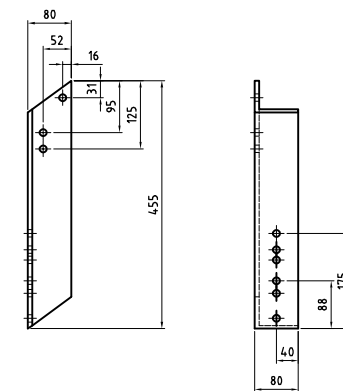

## Montagevarianten

JubiloPlus D  
Seitenansicht

JubiloPlus D  
Wandmontage

JubiloPlus D  
Deckenmontage

JubiloPlus D  
Dachsparrenmontage

Dachsparrenhalter Links

Dachsparrenhalter Rechts

## Befestigungsvarianten

Konsole 90 mm

Deckenkonsole 90 mm

Konsole 180 mm

Deckenkonsole 180 mm

Konsoleplatte 300x300mm  
(W 300)

Konsoleplatte 300x300mm  
(D 300)