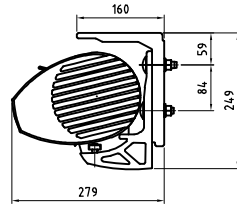

JubiloPlus
Deckenmontage