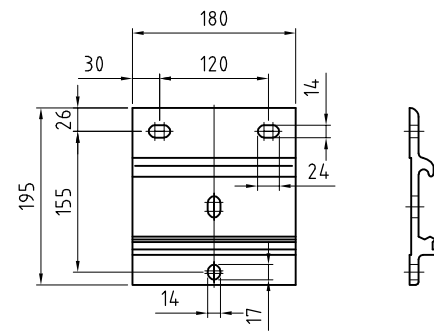

Kassettenmarkise Jubilo

Montagevarianten

Jubilo
Seitendeckel

Jubilo
Wandmontage

Jubilo
Deckenmontage

Jubilo
Dachsparrenmontage

Befestigungsvarianten

70mm Wand- und
Deckenkonsole

180mm Wand- und
Deckenkonsole

Konsolplatte Jubilo: W/D 300
300x250mm, für Wand- und
Deckenmontage

Dachsparrenhalter Links

Dachsparrenhalter Rechts