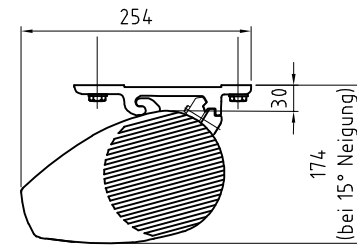

Kassettenmarkise Jubilo

Montagevarianten

Jubilo
Seitendeckel

Jubilo
Wandmontage

Jubilo
Deckenmontage

Jubilo
Dachsparrenmontage

Befestigungsvarianten

70mm Wand- und
Deckenkonsole

180mm Wand- und
Deckenkonsole

Konsolplatte Jubilo: W/D 300
300x250mm, für Wand- und
Deckenmontage

Dachsparrenhalter Links

Dachsparrenhalter Rechts