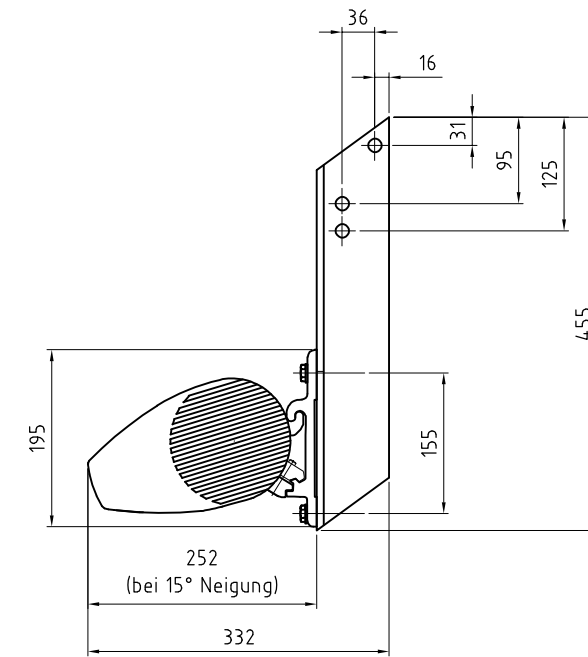

Kassettenmarkise Jubilo

Montagevarianten

Jubilo
Seitendeckel

Jubilo
Wandmontage

Jubilo
Deckenmontage

Jubilo
Dachsparrenmontage

Befestigungsvarianten

70mm Wand- und
Deckenkonsole

180mm Wand- und
Deckenkonsole

Konsolplatte Jubilo: W/D 300
300x250mm, für Wand- und
Deckenmontage

Dachsparrenhalter Links

Dachsparrenhalter Rechts