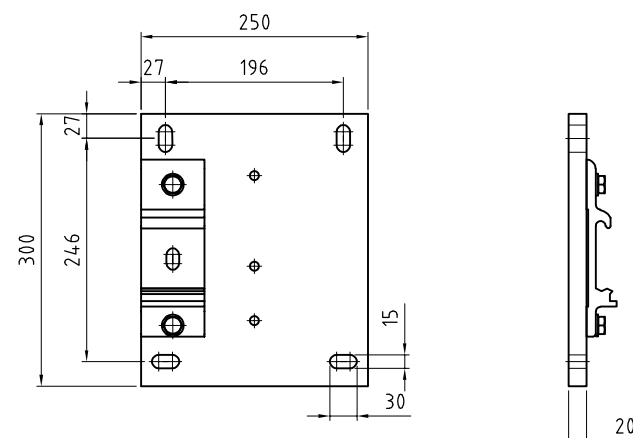

Kassettenmarkise Jubilo

Montagevarianten

Jubilo
Seitendeckel

Jubilo
Wandmontage

Jubilo
Deckenmontage

Jubilo
Dachsparrenmontage

Befestigungsvarianten

70mm Wand- und
Deckenkonsole

180mm Wand- und
Deckenkonsole

Konsolplatte Jubilo: W/D 300
300x250mm, für Wand- und
Deckenmontage

Dachsparrenhalter Links

Dachsparrenhalter Rechts