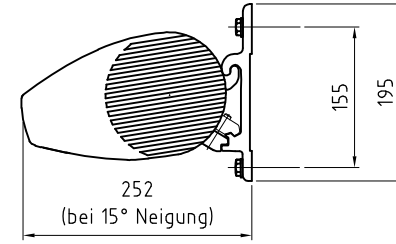

Kassettenmarkise Jubilo

Montagevarianten

Jubilo
Seitendeckel

Jubilo
Wandmontage

Jubilo
Deckenmontage

Jubilo
Dachsparrenmontage

Befestigungsvarianten

70mm Wand- und
Deckenkonsole

180mm Wand- und
Deckenkonsole

Konsolplatte Jubilo: W/D 300
300x250mm, für Wand- und
Deckenmontage

Dachsparrenhalter Links

Dachsparrenhalter Rechts