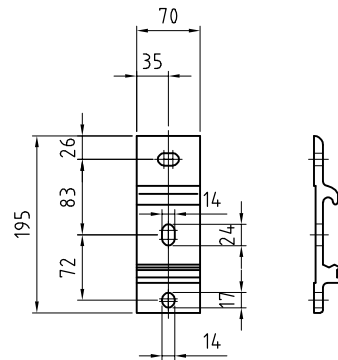

Kassettenmarkise Jubilo

Montagevarianten

Jubilo
Seitendeckel

Jubilo
Wandmontage

Jubilo
Deckenmontage

Jubilo
Dachsparrenmontage

Befestigungsvarianten

70mm Wand- und
Deckenkonsole

180mm Wand- und
Deckenkonsole

Konsolplatte Jubilo: W/D 300
300x250mm, für Wand- und
Deckenmontage

Dachsparrenhalter Links

Dachsparrenhalter Rechts