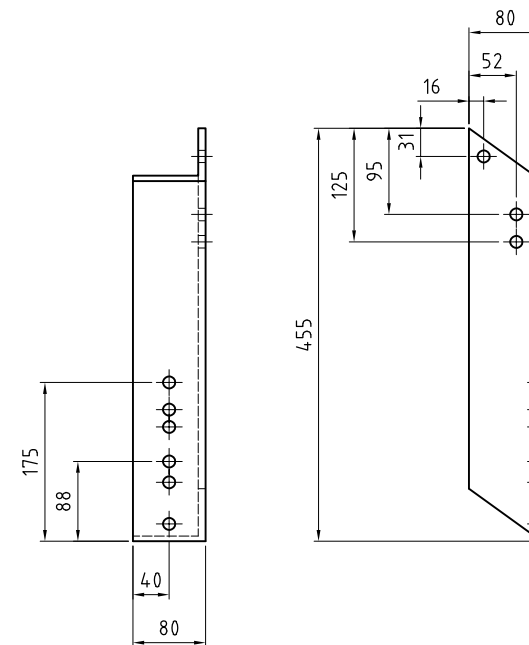

Kassettenmarkise Jubilo

Montagevarianten

Jubilo
Seitendeckel

Jubilo
Wandmontage

Jubilo
Deckenmontage

Jubilo
Dachsparrenmontage

Befestigungsvarianten

70mm Wand- und
Deckenkonsole

180mm Wand- und
Deckenkonsole

Konsolplatte Jubilo: W/D 300
300x250mm, für Wand- und
Deckenmontage

Dachsparrenhalter Links

Dachsparrenhalter Rechts