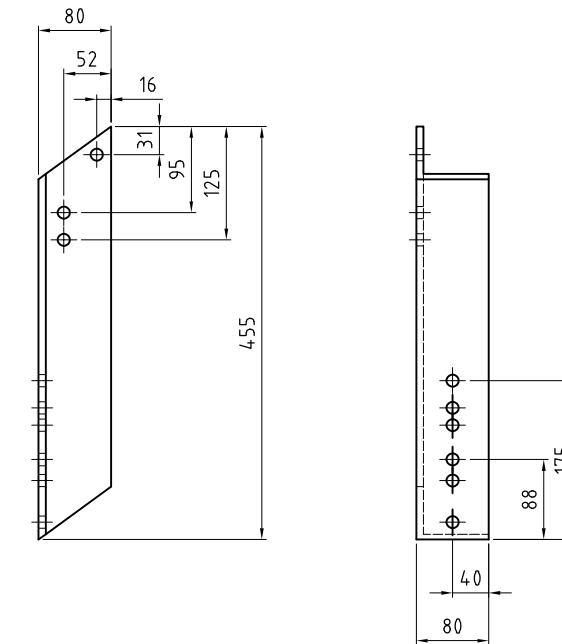

Kassettenmarkise Jubilo

Montagevarianten

Jubilo
Seitendeckel

Jubilo
Wandmontage

Jubilo
Deckenmontage

Jubilo
Dachsparrenmontage

Befestigungsvarianten

70mm Wand- und
Deckenkonsole

180mm Wand- und
Deckenkonsole

Konsolplatte Jubilo: W/D 300
300x250mm, für Wand- und
Deckenmontage

Dachsparrenhalter Links

Dachsparrenhalter Rechts