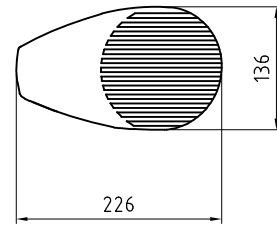

Kassettenmarkise Jubilo

Montagevarianten

Jubilo
Seitendeckel

Jubilo
Wandmontage

Jubilo
Deckenmontage

Jubilo
Dachsparrenmontage

Befestigungsvarianten

70mm Wand- und
Deckenkonsole

180mm Wand- und
Deckenkonsole

Konsolplatte Jubilo: W/D 300
300x250mm, für Wand- und
Deckenmontage

Dachsparrenhalter Links

Dachsparrenhalter Rechts